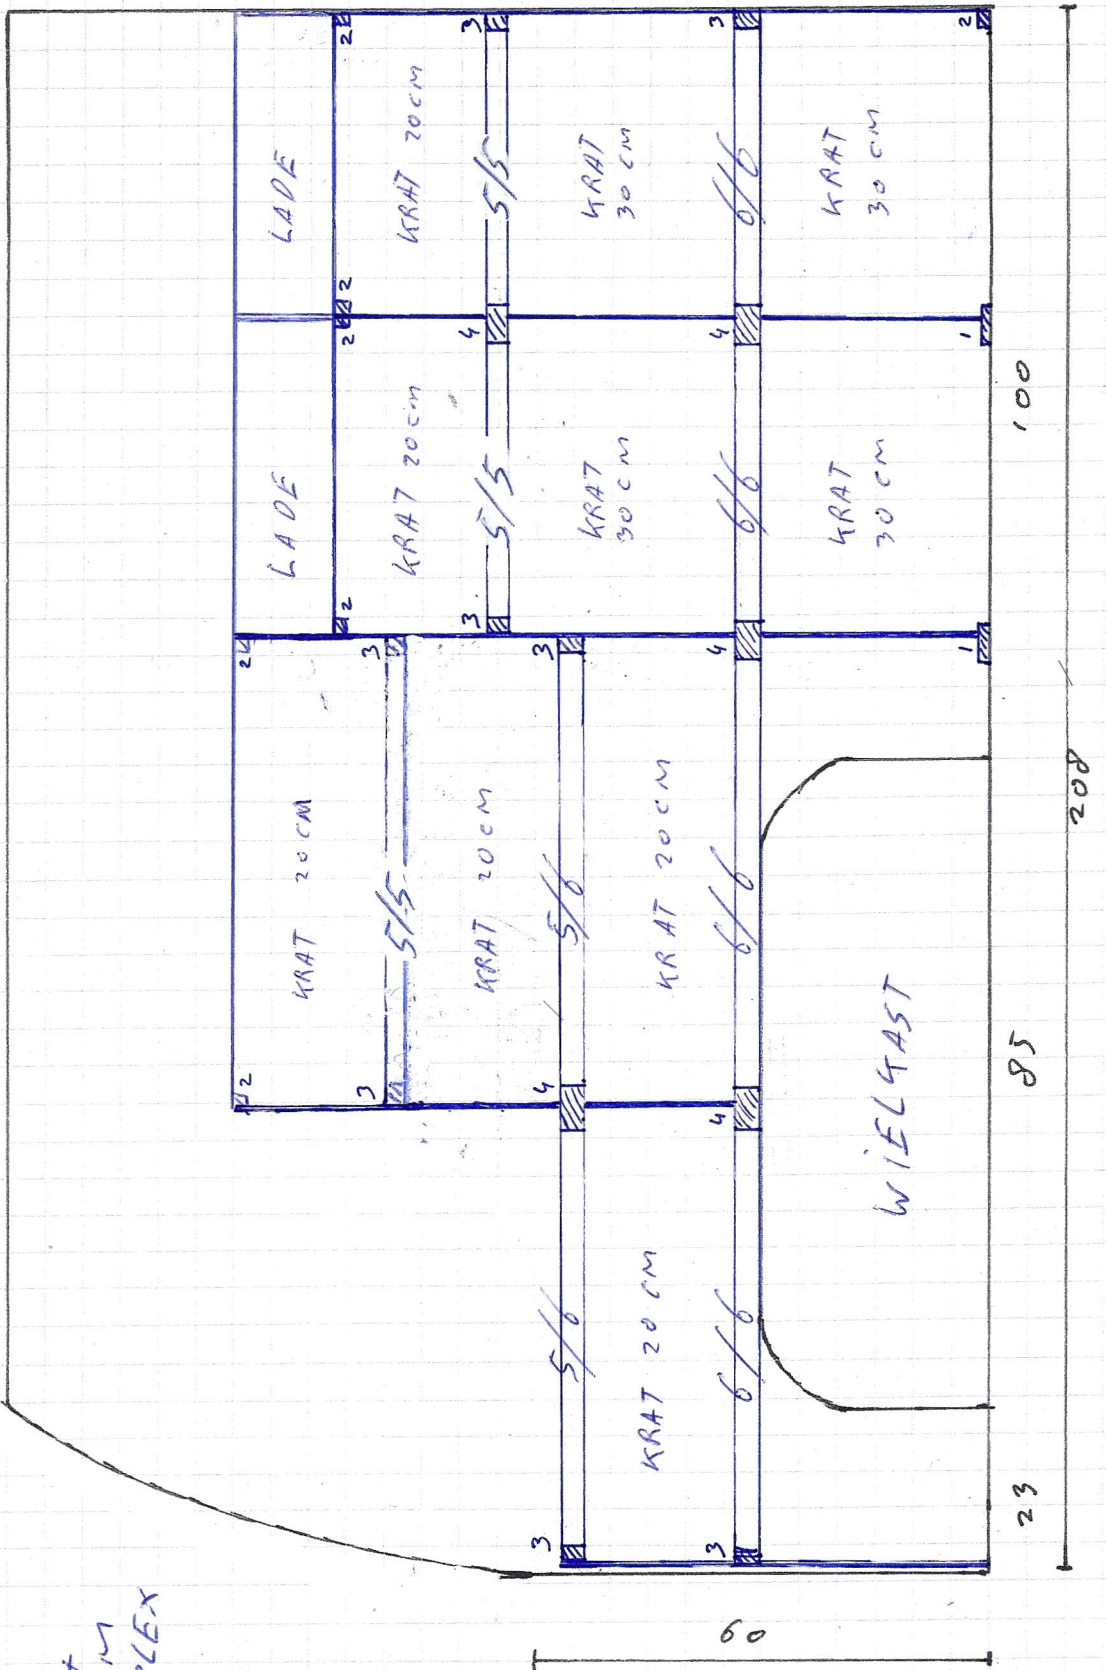

BESTUURDER

031

- 1 - 22 x 50
- 2 - 22 x 20
- 3 - 32 x 20
- 4 - 32 x 50
- 5 - 32 x 32
- 6 - 32 x 50

1^o cijfer is balk voor
2^o cijfer is balk achter

Vertical + Top +
BOEM LADE = 9 M M
MULTIPLEX

185

100

202

85

23

60

WIELKAST

LADE

LADE

KRAT 20 CM

KRAT 20 CM

KRAT 20 CM

KRAT 20 CM

KRAT 20 CM

KRAT 30 CM

KRAT 30 CM

KRAT 30 CM

KRAT 30 CM

5/5

5/5

5/6

5/6

6/6

6/6

6/6

6/6